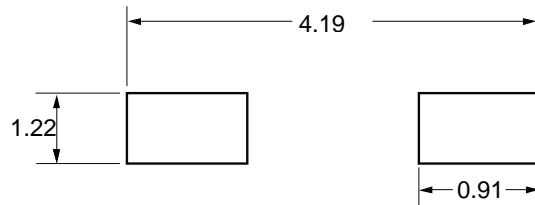

Product dimension (SOD-123)

Dim	Inches		Millimeters	
	MIN	MAX	MIN	MAX
A	0.100	0.112	2.54	2.84
B	0.055	0.071	1.40	1.80
C	0.140	0.152	3.56	3.86
D	0.037	0.053	0.94	1.35
E	0.020	0.028	0.51	0.71
F	-	0.006	-	0.15
H	0.000	0.004	0.00	0.10

Unit:mm